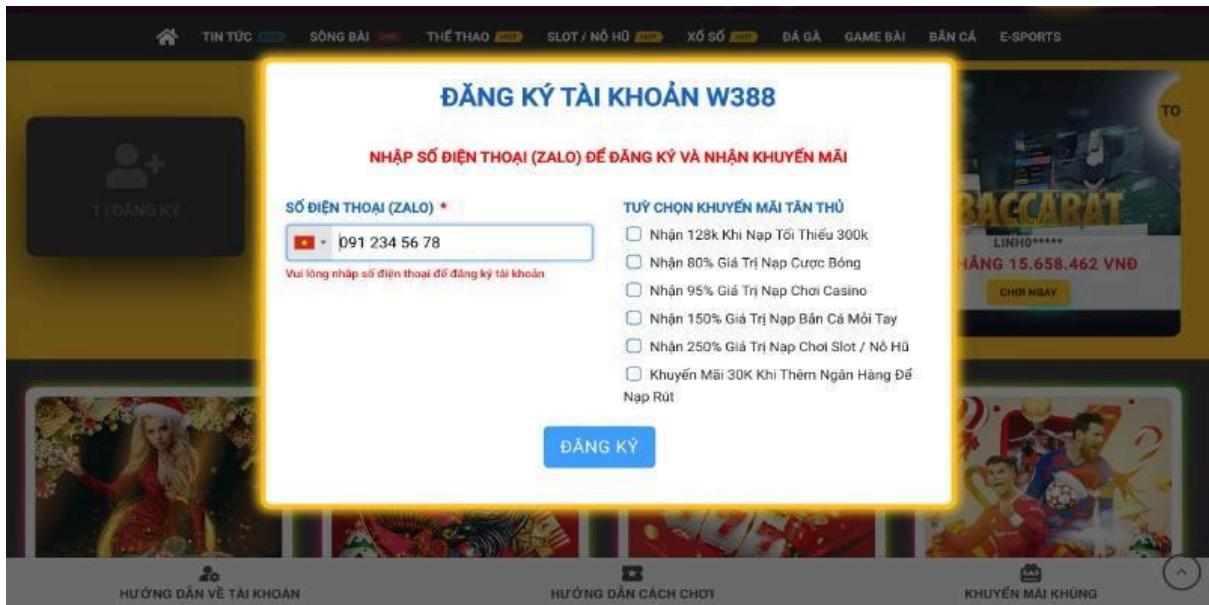

Đăng ký W388bet bằng máy vi tính qua công việc còn nữa

Nếu bạn muốn thực hiện việc đăng ký tài khoản W388bet trải qua máy tính xách tay thì hãy di chuyển theo quá trình chỉ dẫn dưới đây.

- Bước 1: thứ nhất game thủ hãy truy nhập vào home page của W388bet and nhấn vào mục đăng ký có mặt trên góc phải của đồ họa phẩm mềm.
- Bước 2: anh em đồng đủ những thông tin cần thiết theo yêu cầu của khối hệ thống bao gồm: chúng ta tên, số mobi, mật khẩu, mật khẩu rút tiền, mã cốt truyện.
- Bước 3: sau khoản thời gian điền đồng đủ những thông báo kể trên bạn hãy kiểm tra một đợt nữa mà bấm ô đăng ký W388bet xuất hiện phần bên dưới cùng của bối cảnh.
- Bước 4: chung cục bằng hữu hóng trong giây lát để khối hệ thống load thông tin và trả hiệu quả đăng ký thành công cho người tiêu dùng nắm đc.