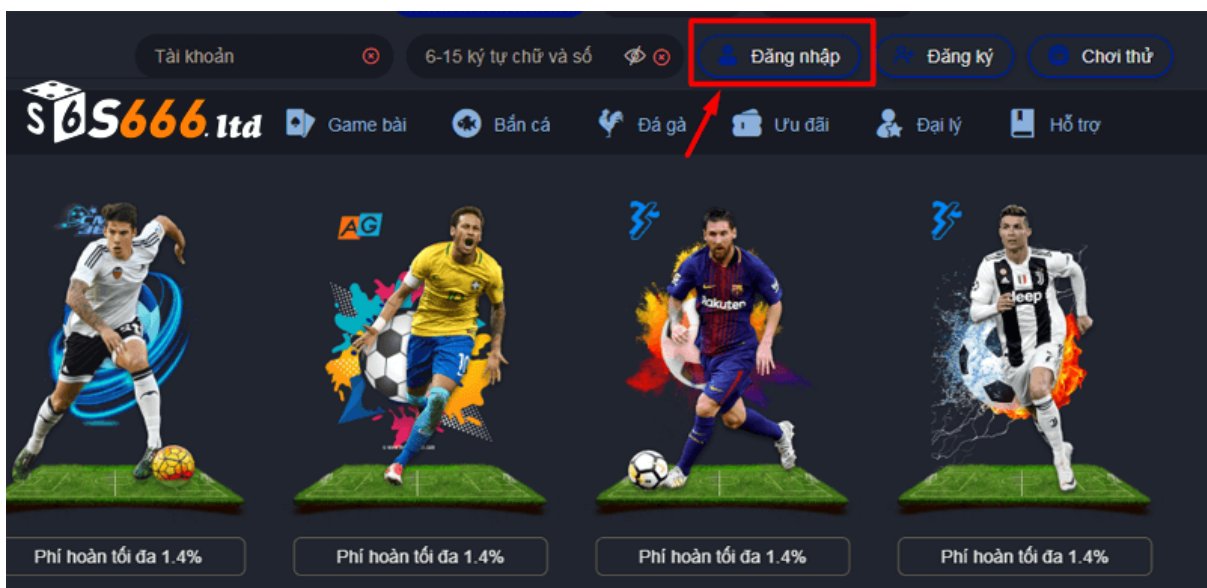

- Thành viên chỉ được sử dụng một số điện thoại duy nhất cho một tài khoản của mình, nhằm đảm bảo an toàn thông tin cho người tham gia cá cược, S666 chỉ chấp nhận 1 số điện thoại/ 1 tài khoản duy nhất.
- Họ và tên phải trùng khớp với số tài khoản ngân hàng, Anh em cần lưu ý thật kỹ vấn đề này, vì có thể ảnh hưởng trực tiếp đến việc giao dịch nạp và rút tiền của anh em tại nhà cái, hay những vấn đề tranh chấp tài khoản.
- Không được cung cấp tài khoản và mật khẩu cho bên thứ 3 hay bất kỳ ai tự nhận là nhân viên của nhà cái S666: Trong trường hợp thông tin bị rò rỉ bởi người dùng, S666 sẽ hoàn toàn không chịu bất cứ trách nhiệm nào,
- Không nên sử dụng các khóa sinh nhiệm trắc học như lưu mật khẩu trên thiết bị, sẽ dẫn đến việc lộ thông tin của bạn

S666 là nhà cái uy tín với vô vàn tựa game cá cược hấp dẫn khác nhau, và để khám phá thế giới rộng lớn đó, hôm nay mình sẽ giới thiệu các bạn cách **đăng nhập S666** nhanh chóng và dễ dàng nhất, cùng theo dõi nhé.

cách đăng nhập s666 chỉ với 3 bước

Cách đăng nhập S666 nhanh gọn chỉ với 3 bước

S666 đăng nhập với tài khoản

Bước 1: Tiến vào trang chủ S666

Bước đầu tiên anh em cần thực hiện khi muốn đăng nhập chính là phải tiến vào trang chủ S666 thông qua đường link an toàn sau đây:

LINK 1 LINK 2 LINK 3

Bước 2: Điền thông tin đăng nhập

Sau khi đã truy cập vào trang chủ, bạn hãy nhấn nút “Đăng nhập” và điền thông tin theo form sau:

1. Tên tài khoản: