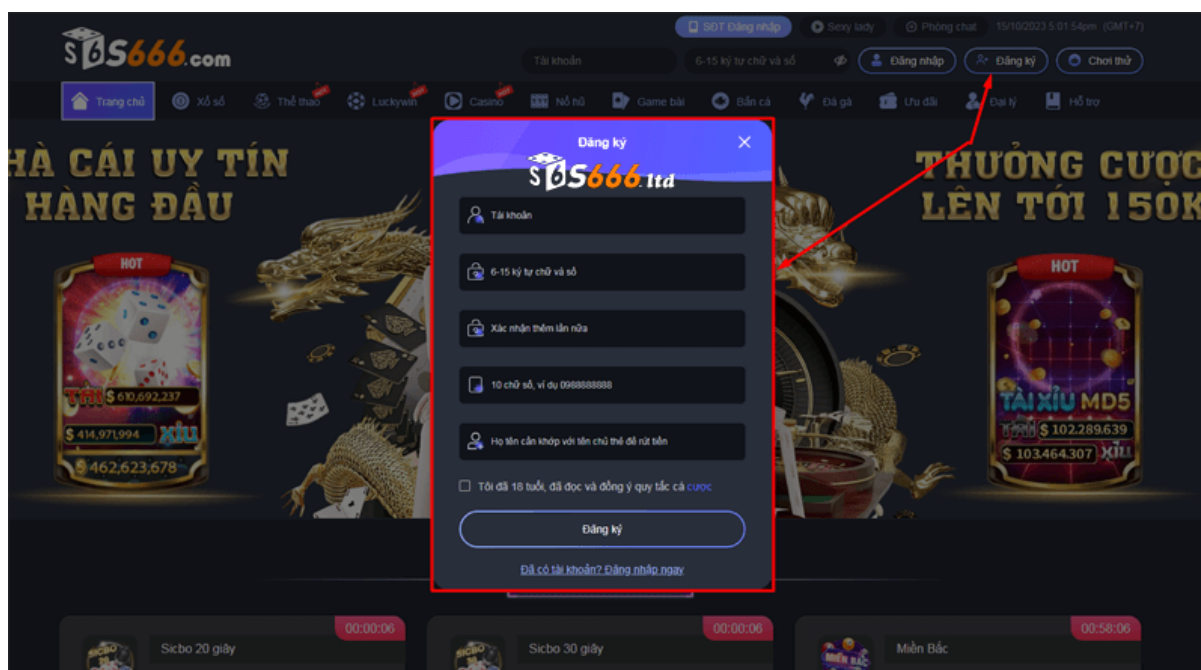

giao diện đăng ký s666 trên điện thoại

**Bước 3:** Bước cuối anh em chỉ cần Click vào nút đăng ký, sau khi bấm nút đăng ký màn hình sẽ hiển thị đăng ký thành công, chúc mừng bạn đã là thành viên chính thức của nhà cái.

## Hướng dẫn các bước thao tác đăng ký s666 trên máy tính

Các bước đăng ký trên máy tính cũng khá tương tự như các bước đăng ký trên điện thoại, cụ thể hơn anh em hãy tham khảo qua các bước sau:

**Bước 1:** Anh Em truy cập đường link vào chính thức S666 hoặc có thể bấm **tại đây**

**Bước 2:** Tiếp đó Click vào ô “ĐĂNG KÝ” trên cùng phía bên tay phải màn hình chính

**Bước 3:** Nhập đầy đủ thông tin được hiển thị trên màn hình mà nhà cái yêu cầu

**Bước 4:** Tiến hành Click vào ô tôi đã đủ 18 tuổi và chấp nhận với các quy tắc cá cược và điều khoản tại S666

**Bước 5:** Click vào Ô Hoàn thành đăng ký là bạn có thể tận hưởng những kho game độc quyền mà S666 mang lại.

giao diện đăng ký s666 trên máy tính